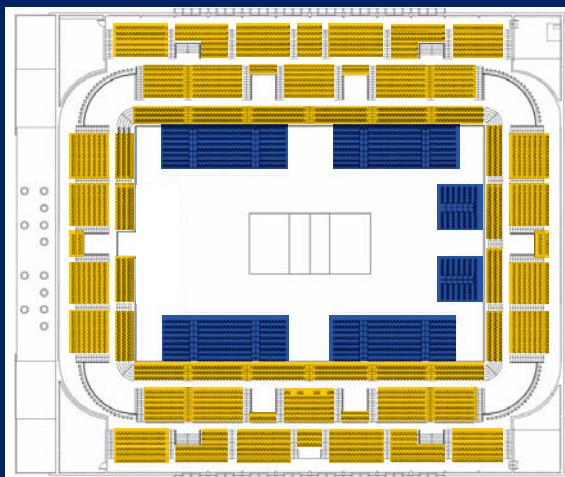

PREZZI BIGLIETTI PER GIORNATA

1^a FASE

25 - 26 - 27 settembre

Parterre e numerati 20 euro

Distinti e gradinata 14 euro

SEMIFINALI e FINALI dal 5° all'8° posto
8 - 9 ottobre

Parterre e numerati 14 euro

Distinti e gradinata 10 euro

PREZZI ABBONAMENTI PER TUTTE LE PARTITE

Parterre e numerati 70 euro

Distinti e gradinata 50 euro